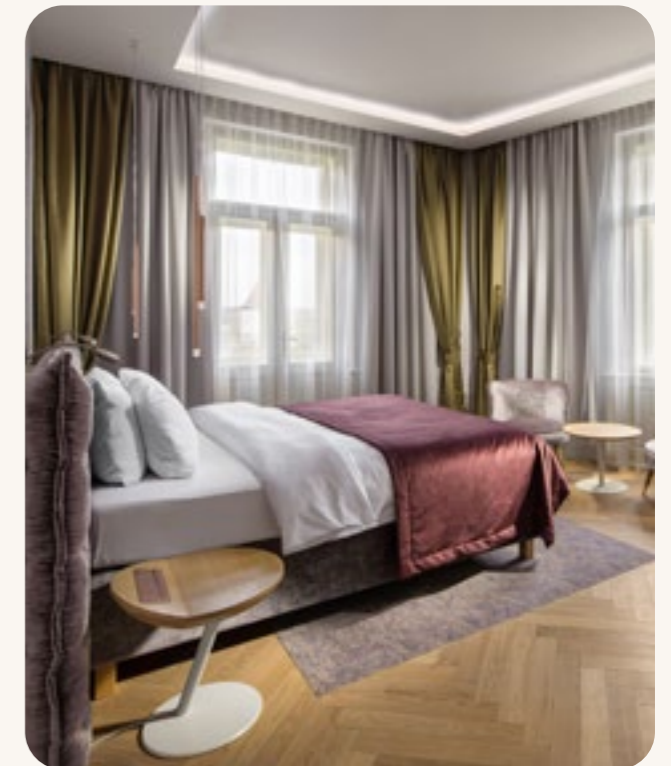

Phone: +420 221 776 300

+ Booking code: FUTURELIFE

+ www.buddhabarhotelprague.com

Mamaison Hotel ★★★★★ Riverside Prague

Janáčkovo nábřeží 1115/15, 150 00, Prague 5

Special offer

15% discount from actual prices