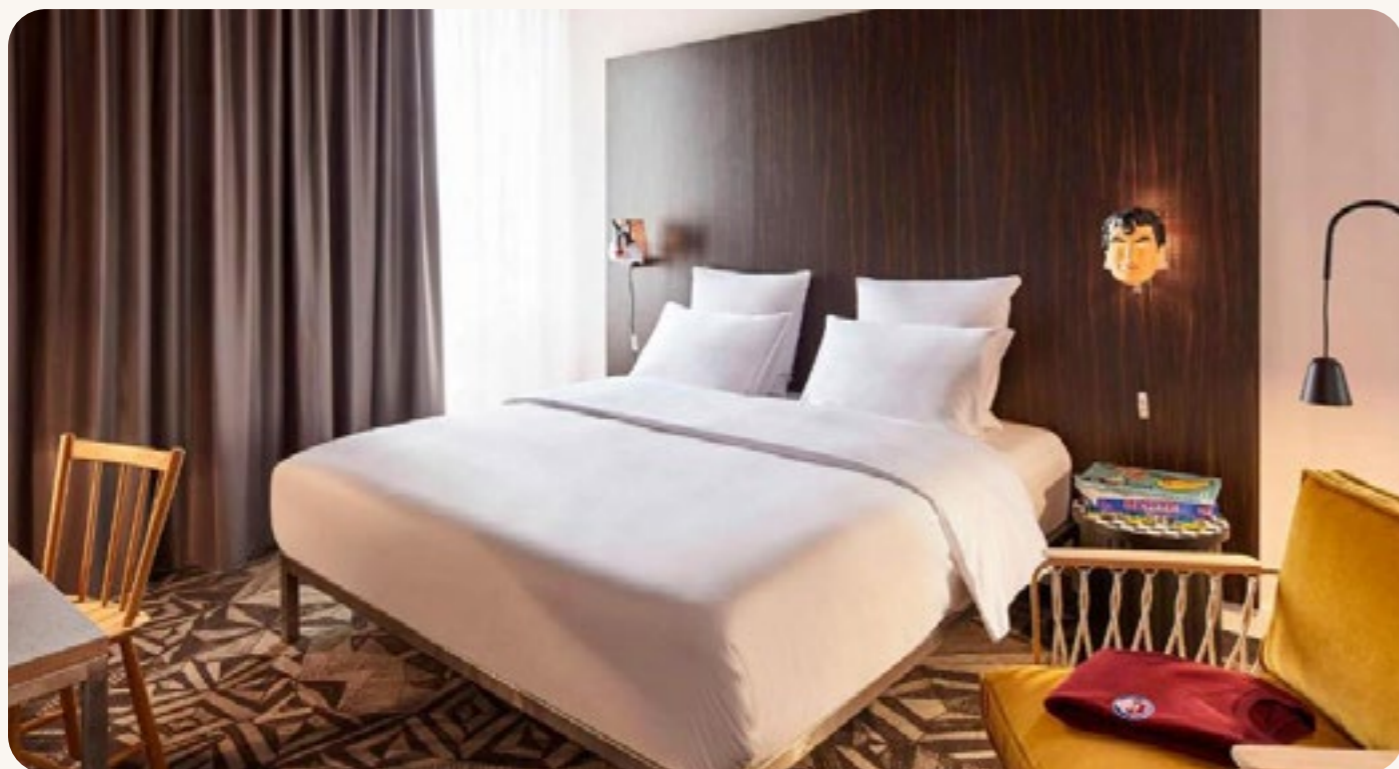

Mama Shelter ★★★★★

Veletržní 1502/20, 170 00 Praga 7-Holešovice

Prezzi speciali	Persona	Due persone
Gennaio – Marzo	89 €	101 €
Aprile – Dicembre	105 €	117 €

Distanza dalla clinica: 12 minuti con i mezzi pubblici

Indirizzo e-mail: prague@mamashelter.com

Telefono: +420 225 117 111

+ Codice di prenotazione: GENNET

+ www.mamashelter.com/prague

Parcheggio pubblico custodito nei pressi della clinica

I parcheggi si trovano tra la stazione degli autobus „Prague Florenc“ e la stazione ferroviaria di Praga, „Masarykovo nádraží“

+ **Parcheggio A:**

Il prezzo è di circa 1,9 € / ora (CZK 45), il prezzo include un servizio di sorveglianza permanente e il parcheggio accetta solo corone ceche!

+ **Parcheggio B:**

Garage: Il prezzo è di 2 € / ora (CZK 50), il garage è aperto 24 ore al giorno, il garage è dotato di sistema di monitoraggio con telecamera e il sistema automatico di cassa accetta solo corone ceche!

Entrambi i parcheggi sono a circa 5 minuti a piedi dalla clinica