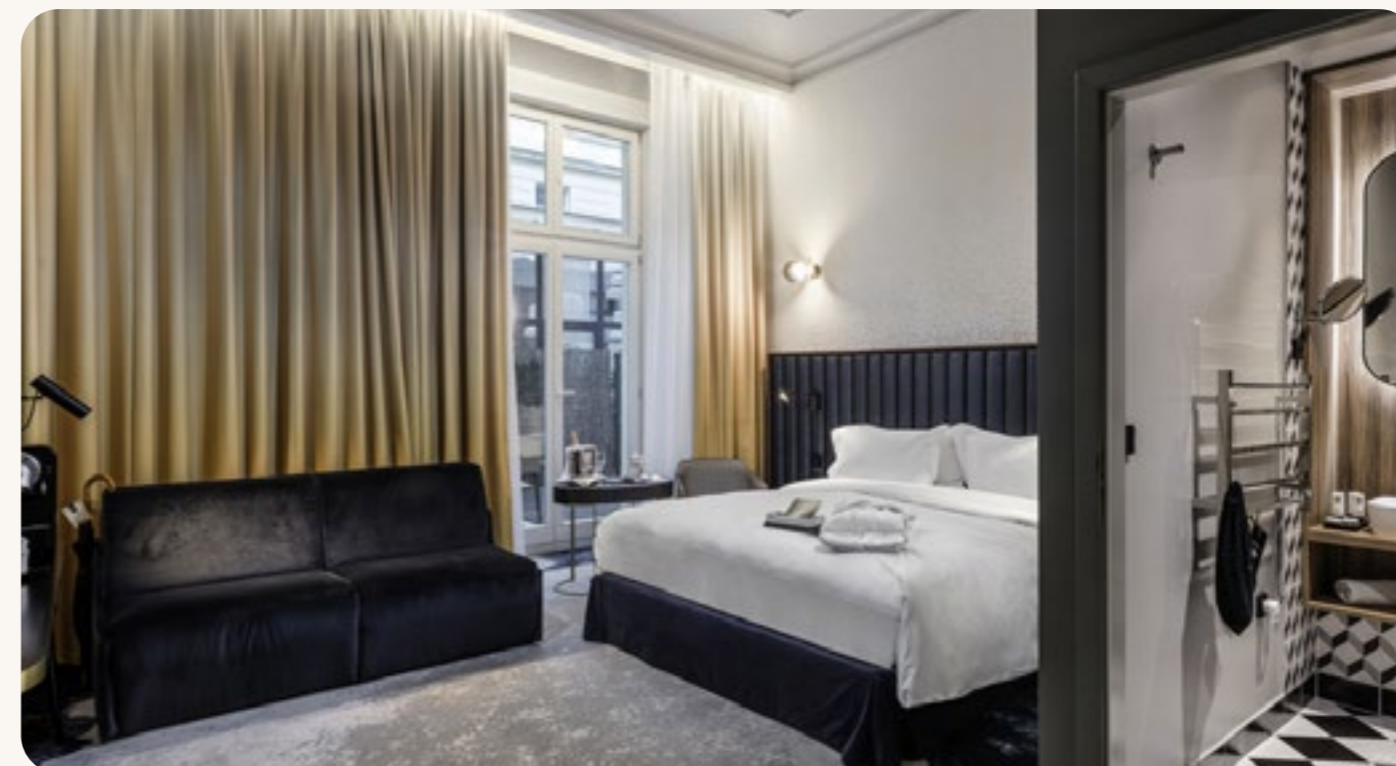

Offerta speciale

15% di sconto dai prezzi effettivi

Distanza dalla clinica: 10 minuti a piedi
Indirizzo e-mail: reservations.clhp@clarion-hotels.cz
Telefono: +420 296 398 162

+ Codice di prenotazione: FUTURELIFE

+ www.clarionhotelpragueoldtown.com