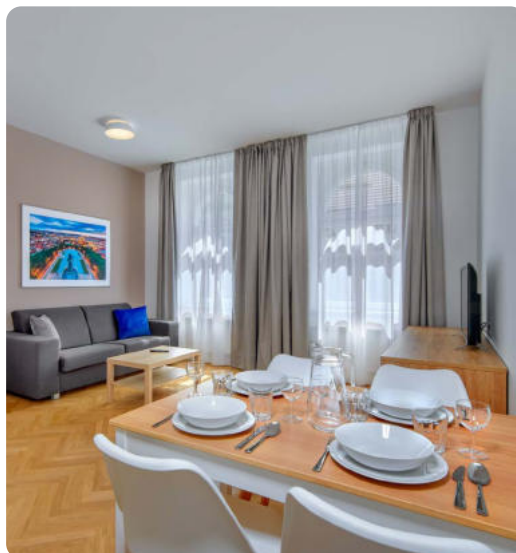

APPARTAMENTI

Tutti gli appartamenti elencati in questo documento (Informazioni generali) offrono ai nostri pazienti uno sconto sull'alloggio. Per applicare lo sconto, si prega di contattare l'appartamento prescelto via e-mail e di includere il codice di sconto dell'appartamento nell'ordine.

20 %
LO SCONTO
SULL'ALLOGGIO IN
DOWNTOWN SUITES
PRAGUE PER I CLIENTI DI
GENNET

KODAŇSKÁ 13, PRAGA 10 ★★★★★

- 13 appartamenti appena ristrutturati con atmosfera familiare
- 10 minuti in taxi dalla clinica GENNET Archa
- 10 minuti dal centro città con il tram n. 22
- 20 minuti dal Castello di Praga con il tram n. 22

Ulteriori informazioni:

Servizio 24 ore, angolo cottura completamente attrezzato, cancellazione gratuita, parcheggio opzionale, animali ammessi, appartamenti per non fumatori

Codice di prenotazione: GENNET

www.downtownsuites.cz