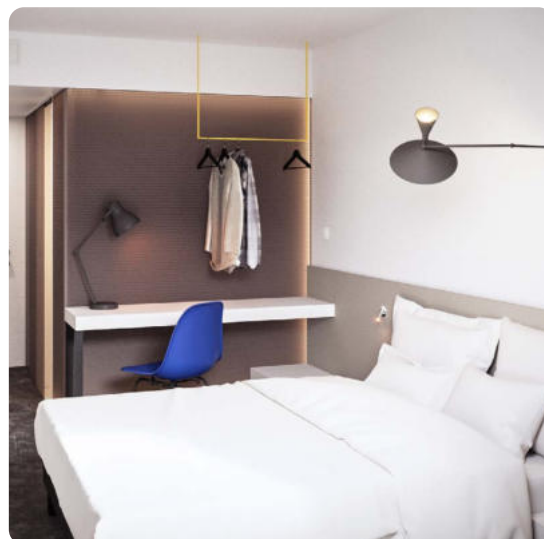

ART DECO IMPERIAL HOTEL

Na Poříčí 15, Praga 1

Prezzi speciali (senza IVA)	Camera Deluxe	Camera Executive
Aprile – Ottobre	149 €	189 €
Novembre	129 €	169 €
Dicembre	149 €	189 €
Gennaio – Marzo	129 €	169 €