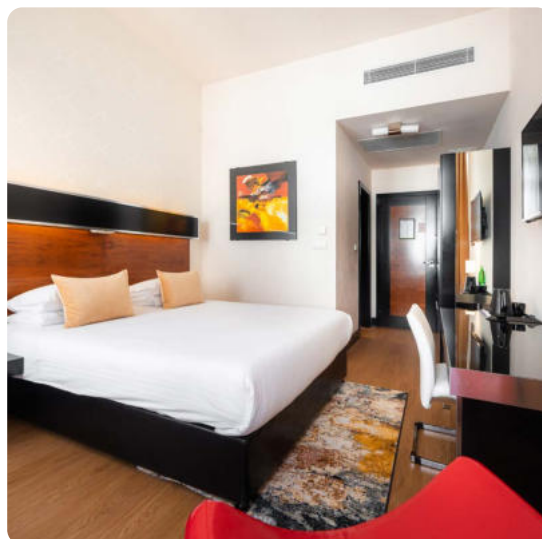

GRAND MAJESTIC HOTEL PRAGUE ★★★★★ – CAMERA SUPERIOR

Truhlářská 16, 110 00 Prague 1

Offerta speciale

20% di sconto sul prezzo attuale

Distanza dalla clinica: 7 minuti a piedi

E-mail: reservation@hotel-grandmajestic.cz

Telefono: +420 211 159 850

Codice di prenotazione: Per garantire lo sconto aziendale, si prega di indicare il nome dell'azienda **GENNET** al momento della prenotazione.

www.hotel-grandmajestic.cz

MAJESTIC PLAZA HOTEL PRAGUE ★★★★★ - CAMERA SUPERIOR

Štěpánská 33, 110 00 Prague 1

Offerta speciale

20% di sconto sul prezzo attuale

Distanza dalla clinica: 21 minuti a piedi

E-mail: reservation@hotel-majestic.cz

Telefono: +420 211 159 854

Codice di prenotazione: Per garantire lo sconto aziendale, si prega di indicare il nome dell'azienda **GENNET** al momento della prenotazione.

www.hotel-majestic.cz