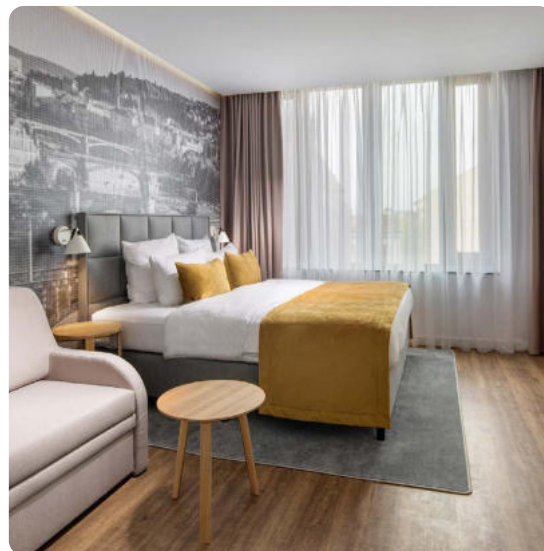

APPARTAMENTI

MAMAIISON RESIDENCE DOWNTOWN PRAGUE

Na Rybníčku 5, 120 00, Praga 2

Distanza dalla clinica: 17 minuti con i mezzi pubblici

Indirizzo e-mail: reservations.mmdp@mamaison.com

Telefono: +420 225 994 669

Codice di prenotazione: FUTURELIFE

www.mamaisondowntown.com