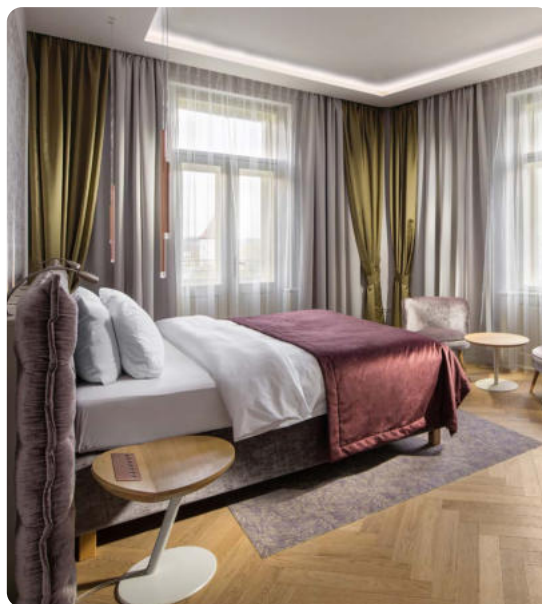

**MAMAISON HOTEL
RIVERSIDE PRAGUE**

Janáčkovo nábřeží 1115/15, 150 00, Praga 5

Offerta speciale

15% di sconto dai prezzi effettivi

Distanza dalla clinica: 27 minuti a piedi

Indirizzo e-mail: reservations.mhrp@mamaison.com

Telefono: +420 226 521 089

Codice di prenotazione: FUTURELIFE

www.mamaisonriverside.com