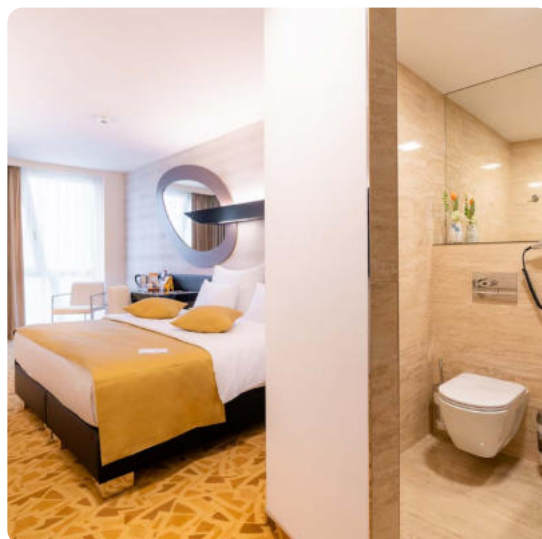

GRANDIUM HOTEL PRAGUE – CAMERA CLASSIC

Politických vězňů 12, 110 00 Prague 1

Offerta speciale

20% di sconto sul prezzo attuale

Distanza dalla clinica: 14 minuti a piedi

E-mail: reservation@hotel-grandium.cz

Telefono: +420 211 159 856

Codice di prenotazione: Per garantire lo sconto aziendale, si prega di indicare il nome dell'azienda GENNET al momento della prenotazione.

www.hotel-grandium.cz