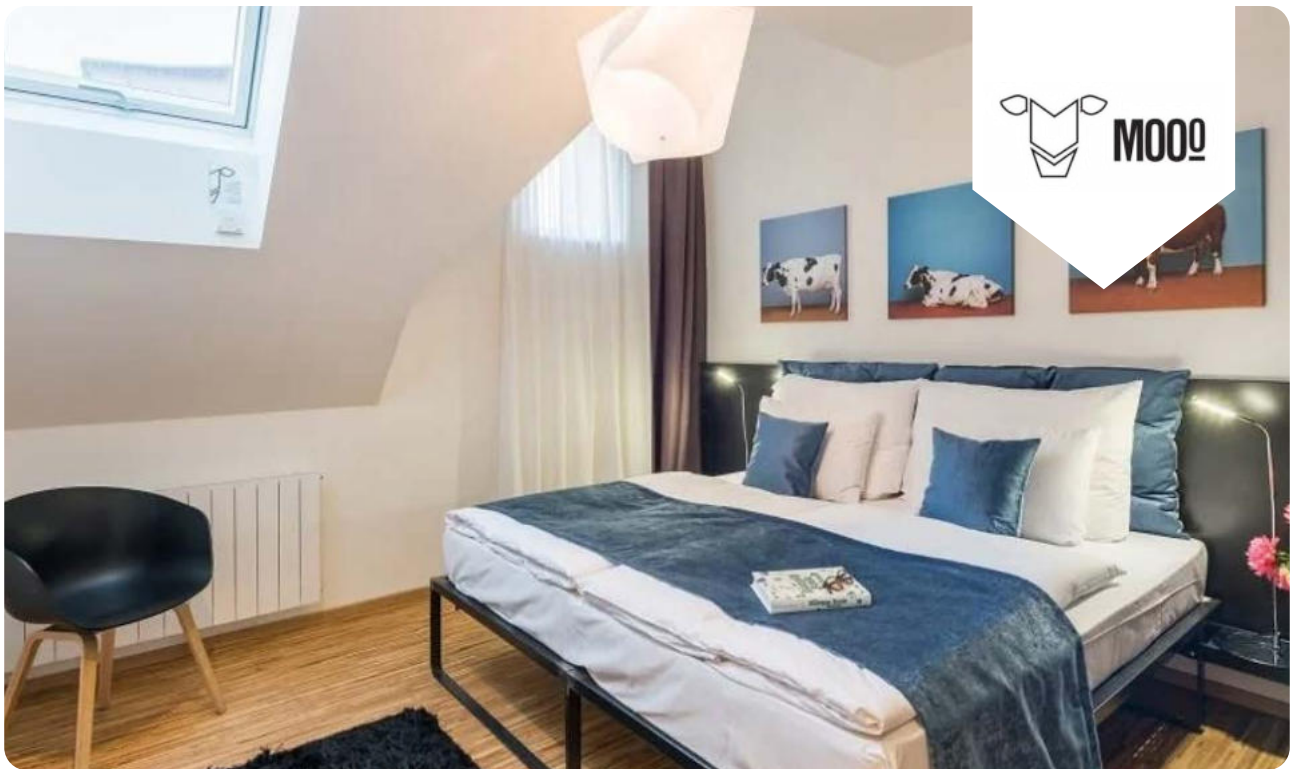

APPARTAMENTI

MOOO DOWNTOWN

Myslikova 263/22, Praga 2

- appartamenti di lusso nel centro di Praga
- appartamento con una camera da letto/appartamento con due camere da letto
- 9 minuti in taxi dalla clinica GENNET
- Offerta speciale 15% di sconto sui prezzi attuali
- Codice di prenotazione: GEN25

www.moos-apartments.com