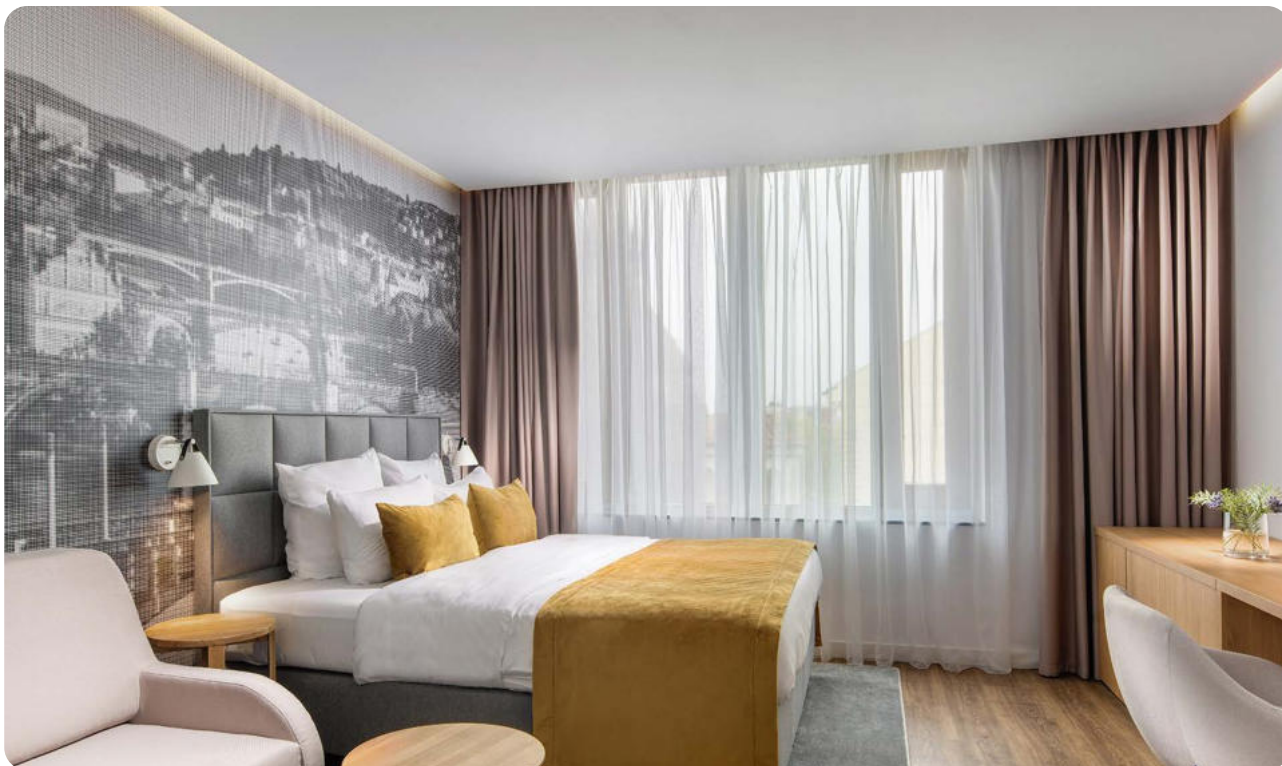

APPARTAMENTI

MAMAIISON RESIDENCE DOWNTOWN PRAGUE

Na Rybníčku 5, 120 00, Praga 2

Distanza dalla clinica: 17 minuti con i mezzi pubblici

Indirizzo e-mail: reservations.mmdp@mamaison.com

Telefono: +420 225 994 669

Codice di prenotazione: FUTURELIFE

www.mamaisondowntown.com