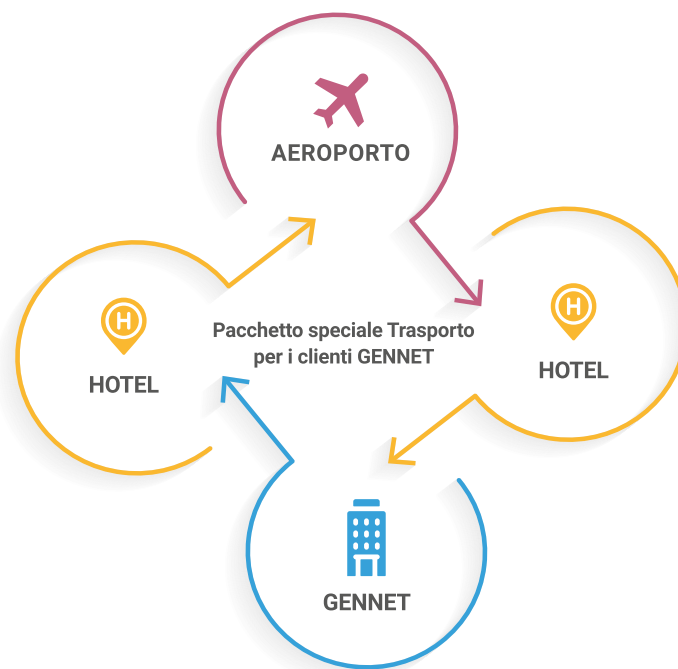

Il prezzo scontato di **99 euro** possono applicare i pazienti della clinica GENNET alloggiati presso Downtown Suites. Il prezzo standard del pacchetto di trasporto per i pazienti alloggiati in altri hotel entro 5 km dalla clinica è di **119 euro**. Questo raggio offre una varietà di scelte di hotel sia nel centro della città, sia nel centro più ampio.

Aeroporto → Hotel

All'arrivo, sarai accolto dal nostro autista nel terminal degli arrivi e portato all'hotel che hai scelto. Il tuo autista avrà informazioni aggiornate sui voli, nonché su ritardi o cancellazioni.

Hotel → Aeroporto

Il pacchetto di trasporto include anche il transfer dal tuo hotel all'aeroporto. Per prenotare il Pacchetto Trasporto, basta cliccare sul link sottostante e compilare un semplice form. Una volta ricevuto, ti contatteremo tramite l'e-mail che ci hai fornito con ulteriori dettagli. Se hai domande o esigenze particolari, non esitare a contattarci a info@downtownsuites.cz