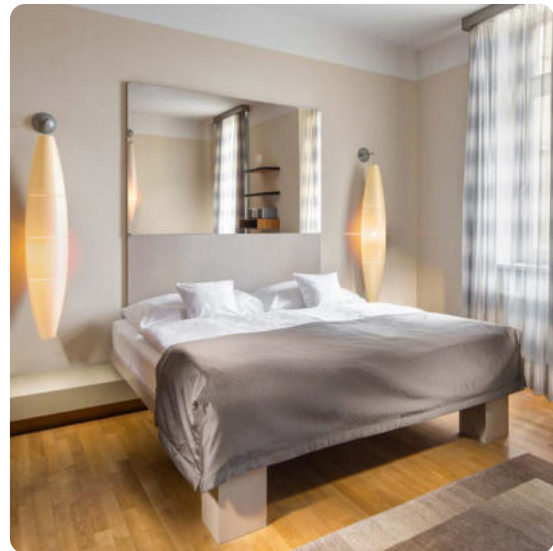

MAMAISSON RESIDENCE BELGICKÁ PRAGUE

Belgická 12, 120 00, Praga

Distanza dalla clinica: 36 minuti a piedi

Indirizzo e-mail: reservations.mrbp@mamaison.com

Telefono: +420 226 521 088

Codice di prenotazione: FUTURELIFE

www.mamaisonbelgicka.com