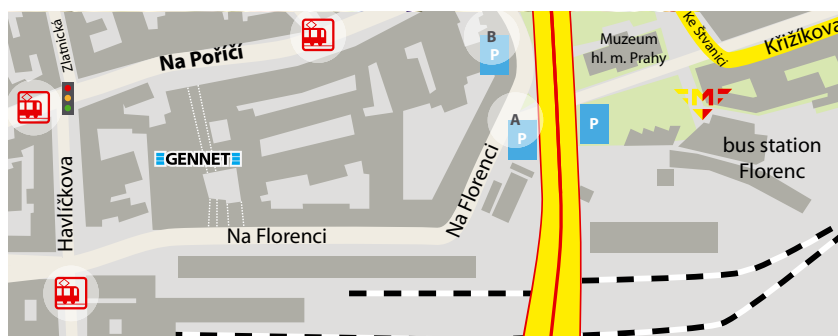

PARCHEGGIO PUBBLICO NELLE VICINANZE DELLA CLINICA

- Il Parcheggio si trova tra la stazione degli autobus "Praga Florenc" e la stazione ferroviaria, "Praga Stazione Masaryk"
- **Parcheggio A:** Il prezzo é intorno a 1,5 €/ora (CZK 35), c'è la sorveglianza continua del parcheggio e i parchimetri accettano solo le corone ceche!
- **Parcheggio B** - parcheggio nel garage: Il prezzo é intorno a 1 €/ora, il garage é aperto 24 su 24, sorveglianza dal sistema del monitoraggio telecamera e le macchinette accettano solo le corone ceche!
- Tutti e due i parcheggi si trovano più meno a 5 minuti di distanza a piedi dalla clinic

LINKS UTILI DI PRAGA

PRAGUE

- www.pis.cz.....The Capital City of Prague Tourism Portal
- www.praha.eu.....City of Prague (City Hall)
- www.hrad.cz.....Castello di Praga
- www.hot-map.com/en/prague.....mappe
- www.medard-online.cz.....meteo
- www.inyourpocket.com.....guida della città
- www.stovezata.praha.eu.....tour virtuale delle Torri di Praga

REPUBBLICA CECA

- www.czech.cz.....Pagine web ufficiale della Repubblica Ceca
- www.czechtourism.com.....Czech Tourist Authority
- www.czecot.com.....Server del turismo della Repubblica Ceca

TRASPORTI

- www.dpp.cz.....Informazioni sui trasporti pubblici della città
- www.jizdnirady.cz.....Treni e autobus

NEWS

- www.praguemonitor.com.....New, Business e vita a Praga
- www.praguepost.com.....Rivista settimanale

NUMERI DI TELEFONO IMPORTANTI

- Emergenze.....112
- Ambulanza.....155
- Polizia.....158
- Pompieri.....150
- Vigili urbani.....156

LA VOSTRA OPINIONE È IMPORTANTE!
Saremo lieti di sapere se ritenete utili
i suggerimenti e le raccomandazioni fornite e se
desiderate aggiungere altre informazioni.