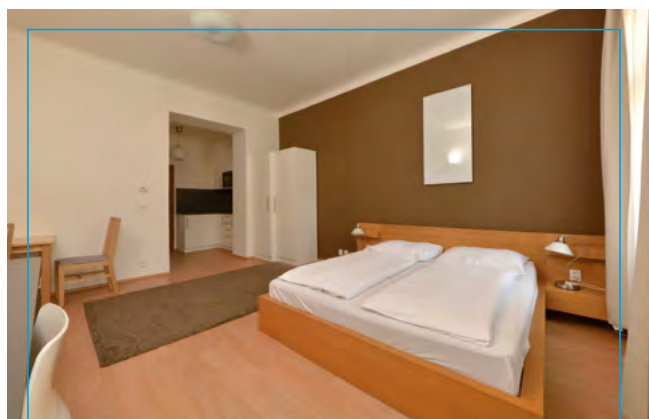

20% DI SCONTO
ALLOGGIO AL DOWNTOWN
SUITES PRAGUE DA €59 A
NOTTE*

CHLUMOVA 23, PRAGA 3

- 7 appartamenti recentemente ristrutturati
- 5 minuti di taxi dalla clinica Gennet Archa
- 10 minuti dal centro della città con il bus n. 133
- servizio 24 ore
- Cucina completamente accessoriata
- Senza spese di cancellazione della prenotazione
- Opzione parcheggio
- Gli animali domestici sono permessi
- Appartamenti non fumatori