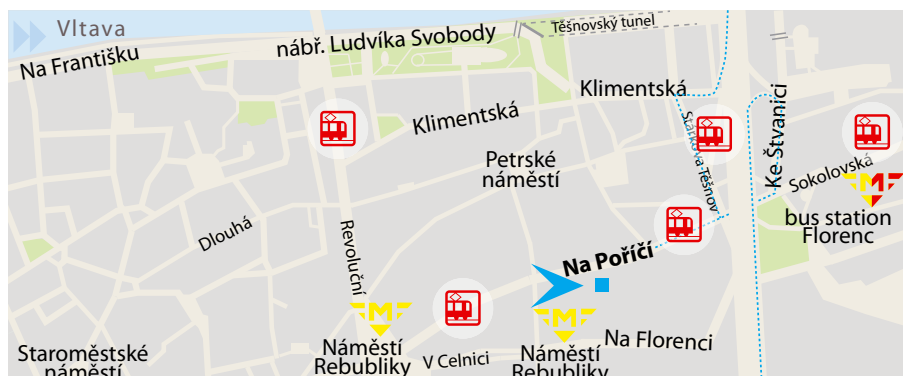

GENNET

GENNET

Where Excellence
Meets **Hope**

CONSIGLI utili per il Tuo
viaggio a **Praga**

La nostra clinica di Praga 1 è situata nel centro storico della città. Per i nostri pazienti ciò significa una serie di vantaggi: ampia disponibilità di hotel nei dintorni, facile accesso dall'aeroporto o dalla stazione ferroviaria e vicinanza ai più famosi monumenti storici, che si trovano a pochi passi dalla clinica.

Per rendere il viaggio a Praga più agevole abbiamo preparato per te alcuni utili consigli e raccomandazione.

COME RAGGIUNGERE LA CLINICA

Grazie alla sua comoda ubicazione, la clinica può essere facilmente raggiunta con i mezzi pubblici di trasporto ed è facilmente accessibile dall'[aeroporto](#) e dalla [stazione ferroviaria](#) e degli [autobus](#).

Le fermate più vicine dei mezzi pubblici

Fermate della metropolitana: Florenc - **linea rossa C** e Náměstí Republiky - **linea gialla B**

Fermate del tram: Bílá labuť

Dalle stazioni ferroviarie

- **Stazione centrale (Hlavní nádraží):** quando si viaggia su un treno internazionale è probabile che arrivi in questa stazione. La stazione è situata nel centro di Praga e dispone di una propria fermata della metropolitana: Hlavní nádraží (**linea rossa C**).
- **Nádraží Holešovice:** questa stazione è situata lungo il percorso della linea della metro **C (linea rossa)**.
- **Masarykovo nádraží:** la stazione si trova a pochi passi dalla clinica. È situata sulla linea B della metro **B (linea gialla)**, alla fermata di Náměstí Republiky.

Dalla stazione degli autobus

- Stazione degli autobus Florenc: situata sulla linea della metro **B (linea gialla)** e **C (linea rossa)**, la stazione si trova a pochi minuti a piedi dalla clinica.

Trasporto pubblico a Praga