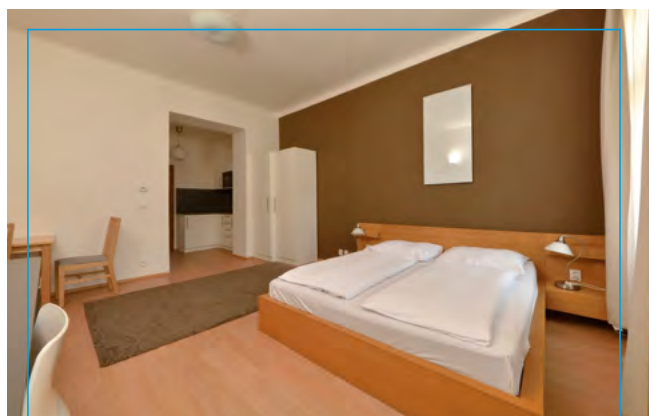

20% DI SCONTO
ALLOGGIO AL DOWNTOWN
SUITES PRAGUE DA €59 A
NOTTE*

CHLUMOVA 23, PRAGA 3

- 7 appartamenti recentemente ristrutturati
- 5 minuti di taxi dalla clinica Gennet Archa
- 10 minuti dal centro della città con il bus n. 133
- servizio 24 ore
- Cucina completamente accessoriata
- Senza spese di cancellazione della prenotazione
- Opzione parcheggio
- Gli animali domestici sono permessi
- Appartamenti non fumatori