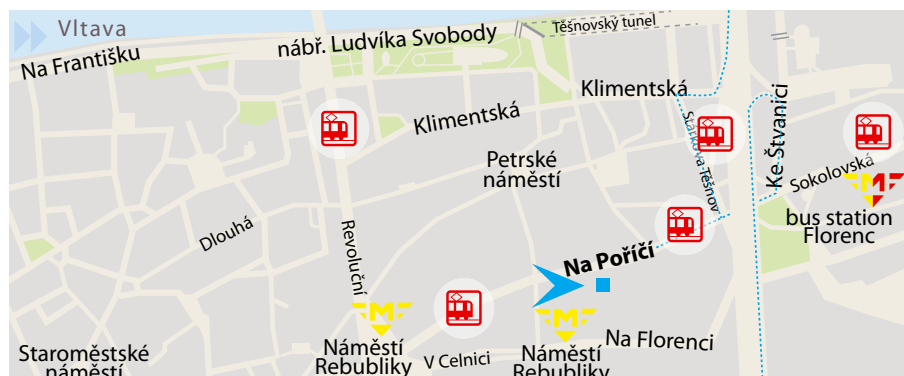

GENNET

GENNET

Where Excellence
Meets **Hope**

CONSIGLI utili per il Tuo
viaggio a **Praga**

La nostra clinica di Praga 1 è situata nel centro storico della città. Per i nostri pazienti ciò significa una serie di vantaggi: ampia disponibilità di hotel nei dintorni, facile accesso dall'aeroporto o dalla stazione ferroviaria e vicinanza ai più famosi monumenti storici, che si trovano a pochi passi dalla clinica.

Per rendere il viaggio a Praga più agevole abbiamo preparato per te alcuni utili consigli e raccomandazione.

COME RAGGIUNGERE LA CLINICA

Grazie alla sua comoda ubicazione, la clinica può essere facilmente raggiunta con i mezzi pubblici di trasporto ed è facilmente accessibile dall'[aeroporto](#) e dalla [stazione ferroviaria](#) e degli [autobus](#).

Le fermate più vicine dei mezzi pubblici

Fermate della metropolitana: Florenc - **linea rossa C** e Náměstí Republiky - **linea gialla B**

Fermate del tram: Bílá labuť

Dalle stazioni ferroviarie

- **Stazione centrale (Hlavní nádraží):** quando si viaggia su un treno internazionale è probabile che arrivi in questa stazione. La stazione è situata nel centro di Praga e dispone di una propria fermata della metropolitana: Hlavní nádraží (**linea rossa C**).
- **Nádraží Holešovice:** questa stazione è situata lungo il percorso della linea della metro **C (linea rossa)**.
- **Masarykovo nádraží:** la stazione si trova a pochi passi dalla clinica. È situata sulla linea B della metro **B (linea gialla)**, alla fermata di Náměstí Republiky.

Dalla stazione degli autobus

- Stazione degli autobus Florenc: situata sulla linea della metro **B (linea gialla)** e **C (linea rossa)**, la stazione si trova a pochi minuti a piedi dalla clinica.

Trasporto pubblico a Praga