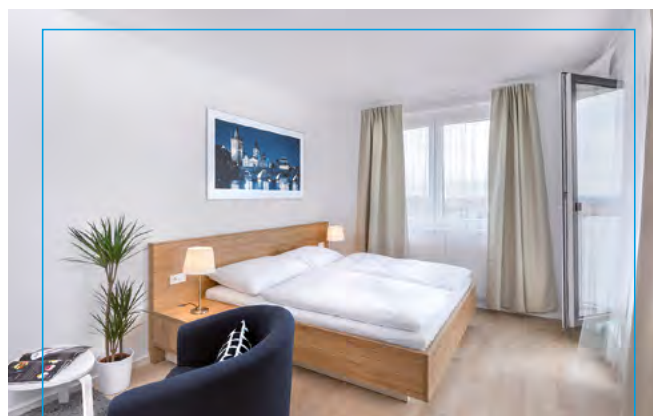

20% DI SCONTO
ALLOGGIO AL DOWNTOWN
SUITES PRAGUE DA €59 A
NOTTE*

CHLUMOVA 23, PRAGA 3

- 7 appartamenti recentemente ristrutturati
- 5 minuti di taxi dalla clinica Gennet Archa
- 10 minuti dal centro della città con il bus n. 133
- servizio 24 ore
- Cucina completamente accessoriata
- Senza spese di cancellazione della prenotazione
- Opzione parcheggio
- Gli animali domestici sono permessi
- Appartamenti non fumatori